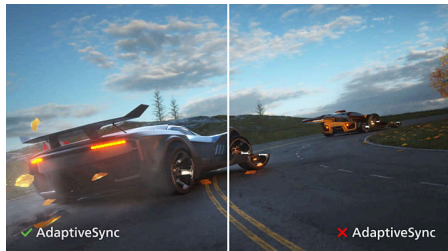

Технология Adaptive-Sync

Играенето не трябва да бъде избор между накъсан геймплей и насечени кадри. Получете плавна производителност без артефакти при почти всякаква кадрова честота с технологията Adaptive Sync, безпроблемно бързо обновяване и свръхбързо време за реакция.