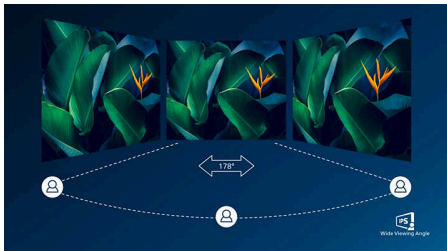

Дисплеят с IPS използва иновативна технология, която ви дава изключително широките ъгли на гледане от 178/178 градуса, а това прави възможно дисплеят да се гледа от почти всеки ъгъл. За разлика от стандартните TN панели IPS дисплеят ви дава забележително отчетливи образи с наситени цветове, което го прави идеален не само за снимки, филми и интернет, но и за професионални приложения, които изискват точност на цветовете и постоянна яркост по всяко време.