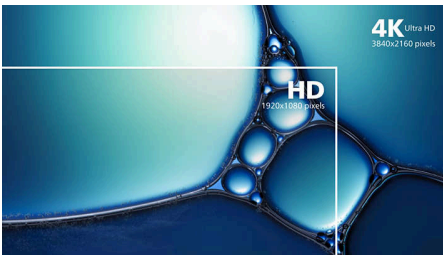

Resolución UltraClear 4K UHD

Estas pantallas de Philips utilizan paneles de alto rendimiento para ofrecer imágenes con resolución UltraClear 4K UHD (3840 x 2160). Si eres un profesional exigente que requiere imágenes extremadamente detalladas para soluciones CAD, con aplicaciones de gráficos 3D o eres un mago de las finanzas que trabaja con enormes hojas de cálculo, las pantallas de Philips conseguirán que tus imágenes y gráficos cobren vida.