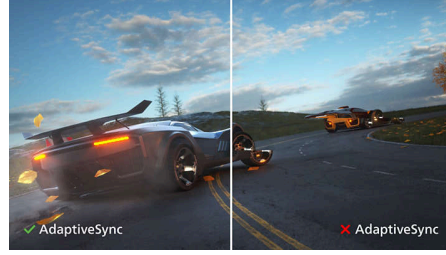

Adaptive-Sync テクノロジー

ゲームをプレイするのに、動きがぎこちなかったり、映像が壊れていたのでは話になりません。Adaptive-Sync テクノロジーと、スムーズですばやいリフレッシュ、超高速レスポンスタイムにより、事実上どのようなフレームレートでも滑らかにアーチファクトのないパフォーマンスを実現します。