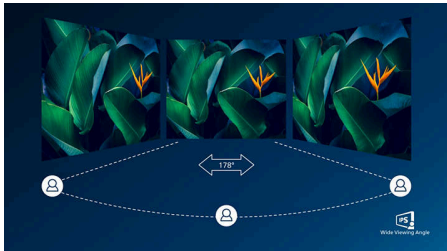

手軽に楽しむ

- SoftBlue テクノロジー：快適な視聴体験を提供
- HDMI による汎用的なデジタル接続

優れた画質

- 極めてスムーズな画像を実現する 120Hz のリフレッシュレート
- ブラックレベルを微調整する SmartContrast
- 細部までくっきり再現する 16:9 フル HD ディスプレイ
- IPS LED ワイド表示テクノロジーで画像と色を正確に表現

特長

IPS テクノロジー

IPS ディスプレイは、178/178 度の超広視野角を実現する先進テクノロジーを採用し、ほぼどの角度からでもディスプレイを見ることができます。IPS ディスプレイは、標準的な TN パネルと異なり、画像を鮮やかな色彩でくっきりと表示します。このため、写真、映画、ウェブの閲覧だけでなく、色の正確性や一貫した明るさを常に求める専門用途にも最適です。

16:9 フル HD ディスプレイ

画質は重要です。従来のディスプレイも高品質を提供していますが、期待されているのはそれ以上のものです。このディスプレイは、高性能フル HD 解像度 (1920 x 1080) を備えています。細部までくっきり再現するフル HD に、高輝度で驚異のコントラストにリアルなカラーを組み合わせ、現実さながらの画像が期待できます。

120Hz で高速リフレッシュ

ゲームのプレイやビデオの再生には、遅延のない極めてスムーズな画像が必要です。このフィリップスのディスプレイは、標準ディスプレイよりはるかに速い、1 秒あたり最大 120 回画面の画像を描画します。フレームレートが低いと、敵は画面をところどころジャンプするように表示され、照準を合わせるのが困難です。120Hz のフレームレートでは、画面上でのこのような致命的な画像の欠落がなく、敵の動きがとてもスムーズに表示され、簡単に照準を合わせることができます。