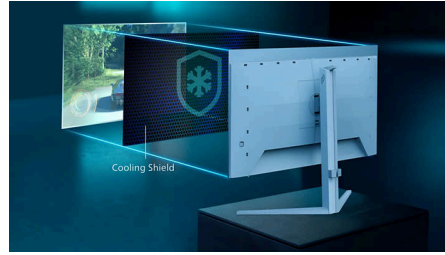

内蔵ステレオスピーカー

1 組の高品質ステレオスピーカーがディスプレイデバイスに組み込まれています。スピーカーが見える前方放射型、見えない下方放射型、上方放射型、後方放射型など、モデルとデザインにより異なります。

特長

スマートクロスヘア

クロスヘア（照準）の色はデフォルトで設定されています。スマートクロスヘアがオンの場合は、背景色の補色に変わります。スマートクロスヘアにより照準の精度が高まり、敵が見つかりやすくなります。

スタークシャドウブースト

この機能は、明るい部分を過度に露出させることなく、暗いシーンを強調できます。スタークシャドウブースト機能は3つのレベルから選択可能で、テクスチャ化された画像を提供し、色の彩度とコントラストを高めることで、明るい環境でも暗い環境でもより高い視認性を実現します。さらに、この機能は視界を微調整できるため、ゲームプレイ中に敵をより早く見つけることができます。

冷却シールド

QD-OLED ユーザーにとって非常に気になる「焼き付き」に対処し、ディスプレイの寿命を延ばすため、このモニターにはグラフェン製の冷却シールドを搭載しています。グラフェンは画面から発せられるブルーライトによる熱を均一に分散し、グラファイトよりも効率的に冷却します。ゲーマーにとっては、好みの明るさでプレイしながら焼き付きリスクを低減し、ピクセルパーフェクトな映像を長く楽しめます。