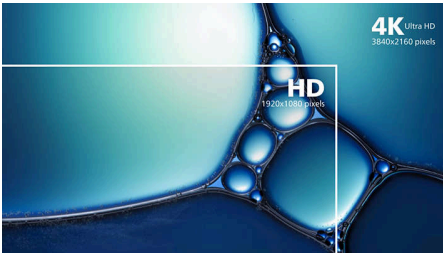

ความละเอียด UltraClear 4K UHD

จอภาพจาก Philips เหล่านี้ใช้แผงประสิทธิภาพสูงเพื่อมอบภาพที่มีความละเอียดแบบ UltraClear และ 4K UHD (3840 x 2160) ไม่ว่าคุณจะเป็นมืออาชีพที่ต้องการรายละเอียดอย่างสูงยิ่งสำหรับโซลูชัน CAD การใช้แอปพลิเคชันกราฟิกแบบ 3D หรือตัวช่วยทางการเงินในการทำงานกับสเปรดชีตขนาดใหญ่ จอภาพ Philips จะทำให้ภาพและกราฟิกของคุณมีชีวิต