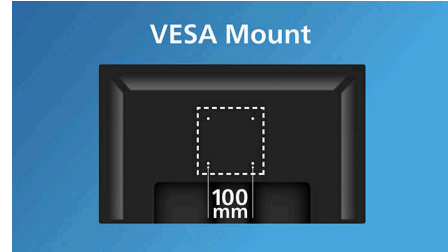

ขาตั้ง VESA เพื่อความสะดวกสบาย

รู้ยี่ห้อสำหรับติดตั้งมาตรฐานอุตสาหกรรม VESA รับประกันความเข้ากันได้กับฟอร์มแฟคเตอร์พีซีขนาดเล็กที่สุดและโคลเอนต์แบบเพรียวบาง