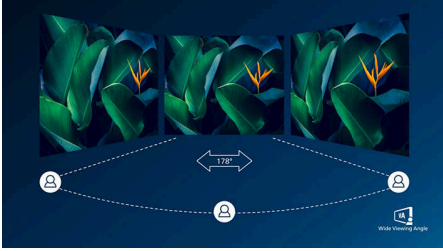

ง่ายต่อการใช้งาน

- ลำโพงสเตอริโอในตัวสำหรับมีเดีย
- ขาตั้ง VESA เพื่อความสะดวกสบาย
- HDMI รองรับการเชื่อมต่อดีจิตอลอนกประสงค์
- การเชื่อมต่อ DisplayPort เพื่อสัญญาณภาพสูงสุด

สุดยอดคุณภาพของภาพ

- จอแสดงผล VA ให้ภาพที่ยอดเยี่ยมด้วยมุมมองการรับชมที่กว้างขึ้น
- ความละเอียด UltraClear 4K UHD (3840x2160) เพื่อความแม่นยำ
- High Dynamic Range (HDR) เพื่อภาพสีสันสดใสสมจริงยิ่งขึ้น

ไฮไลต์

จอแสดงผล VA

จอแสดงผล VA LED จาก Philips ใช้เทคโนโลยี Multi-Domain Vertical Alignment ล้ำยุคที่มีอัตราความเปรียบต่างคงที่ในระดับที่สูงมากเพื่อภาพที่สดใสเหมือนจริงเป็นพิเศษ ขณะที่มีการนำไปใช้ในสำนักงานทั่วไปนั้นเน้นความง่ายและไม่ซับซ้อนยุ่งยาก จอแสดงผลนี้เหมาะอย่างยิ่งสำหรับการแสดงรูปภาพ การเบร่าสรีบ ภาพยนตร์ การเล่นเกม และการประยุกต์ใช้ทางกราฟิกตามที่ต้องการ และด้วยเทคโนโลยีการจัดการพิกเซลที่ปรับมาอย่างเหมาะสมทำให้คุณสามารถรับชมในมุมมองที่กว้างเป็นพิเศษถึง 178/178 องศา และให้ภาพที่คมชัด

ความละเอียด UltraClear 4K UHD

จอภาพจาก Philips เหล่านี้ใช้แผงประสิทธิภาพสูงเพื่อมอบภาพที่มีความละเอียดแบบ UltraClear และ 4K UHD (3840 x 2160) ไม่ว่าคุณจะเป็นมืออาชีพที่ต้องการรายละเอียดอย่างสูงยิ่งสำหรับโซลูชัน CAD การใช้แอปพลิเคชันกราฟิกแบบ 3D หรือตัวช่วยทางการเงินในการทำงานกับสเปรดชีตขนาดใหญ่ จอภาพ Philips จะทำให้ภาพและกราฟิกของคุณมีชีวิต