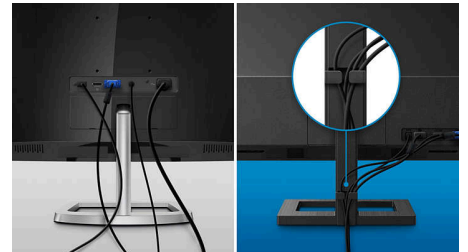

โหมด LowBlue และปราศจากภาพกะพริบ

โหมด LowBlue และเทคโนโลยีปราศจากภาพกะพริบของเราได้รับการพัฒนาเพื่อลดอาการอ่อนล้าของดวงตาซึ่งมักเกิดจากการใช้งานหน้าจอเป็นเวลานาน

โหมด EasyRead

โหมด EasyRead เพื่อประสบการณ์การอ่านที่เหมือนกระดาษจริง

ปุ่มเปิดปิดเมนู EasySelect

ปุ่มเปิดปิดเมนู EasySelect ที่ถูกกำหนดไว้อย่างเหมาะสมจะช่วยให้คุณปรับเปลี่ยนการตั้งค่าจอภาพได้อย่างรวดเร็วและง่ายดายในเมนูการแสดงผลบนหน้าจอ

ระบบจัดเก็บสายเคเบิล

ระบบจัดเก็บสายเคเบิลคือการออกแบบที่ใกล้ชิดที่ช่วยรักษาความเป็นระเบียบเรียบร้อยของพื้นที่ทำงานโดยการจัดสายเคเบิลและสายไฟที่ใช้ในการทำงานของอุปกรณ์การแสดงผลให้เป็นระเบียบ