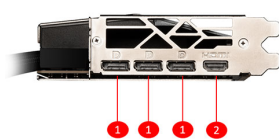

SPECIFICATIONS

Modèle	GeForce RTX™ 4090 SUPRIM LIQUID X 24G
Processeur graphique	NVIDIA® GeForce RTX™ 4090
Cœurs	16384 Units
Mémoire	24GB GDDR6X
Bus Mémoire	384-bit
Fréquence du GPU	Extreme Performance: 2640 MHz (MSI Center) Boost: 2625 MHz (GAMING & SILENT Mode)
Vitesse mémoire	21 Gbps
Nombre d'écrans supportés	4
Technologie G-SYNC™	Y
Résolution numérique maximum	7680x4320
Support du procédé HDCP	Y
Bloc d'alimentation recommandé	1000W (Min. 850W)
Connecteurs alimentation	16-pin x 1
Sorties	DisplayPort x 3 (v1.4a) HDMI™ x 1 (Supports 4K@120Hz HDR, 8K@60Hz HDR, and Variable Refresh Rate as specified in HDMI™ 2.1a)
Version OpenGL	4.6
Dimensions	Card: 280 x 140 x 43 mm radiator + fan: 274 x 121 x 55 mm Tube length: L470 ± 10 x D11.2 mm
Poids	2353 g / 3837 g

CONNECTIONS

1. DisplayPort
2. HDMI™

FEATURES

Zero Froz

Zero Froz is the calm before the storm, keeping fans still and maintaining silence until cooling is needed.

Superior Cooling

The GPU is kept cool by closed loop liquid cooler while the memory and VRM's are cooled by a radial fan.

Ventilateurs Torx 5.0

Les pales reliées entre elles par groupes de trois sur leur partie supérieure et le capot du ventilateur travaillent de concert pour stabiliser et maintenir la pression du flux d'air à un niveau élevé.

Micro-Fin Copper Base

A copper base with fine micro-fins immersed in the liquid stream effectively transfers heat away from the VRAM and GPU.

Aluminum Heat Radiator

Easy to install 240mm black aluminum radiator to reduce fan demand and dissipate heat efficiently.