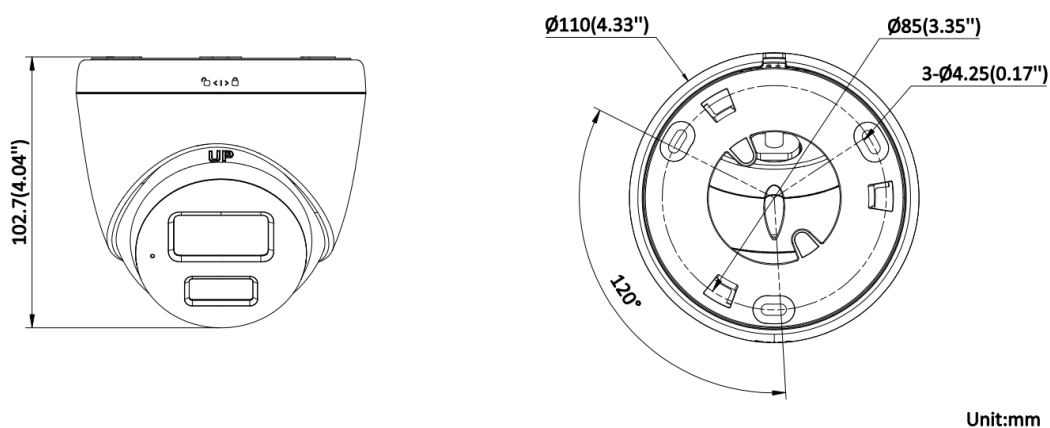

▪ Available Model

DS-2CD1327G3-LIU(2.8mm)

DS-2CD1327G3-LIU(4mm)

▪ Dimension

▪ Accessory

▪ Optional

DS-1280ZJ-TR13

DS-1275ZJ-SUS