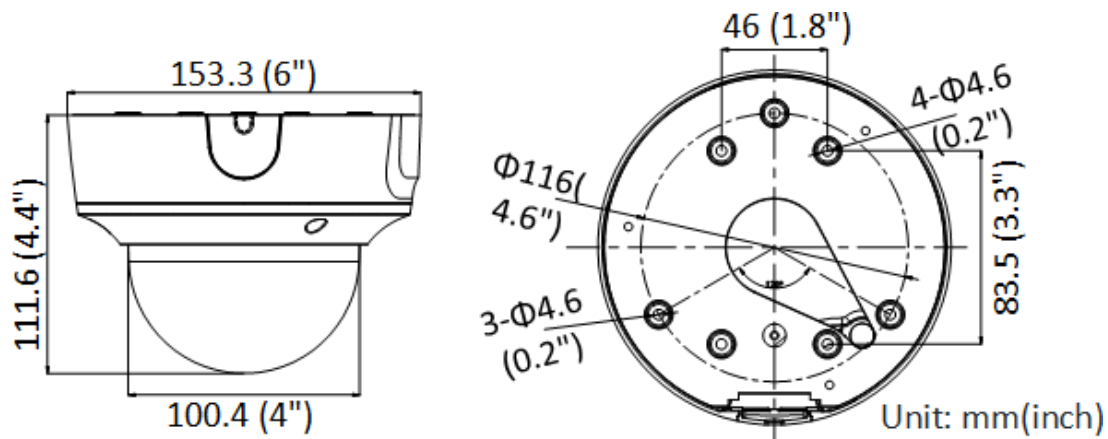

Available Model

DS-2CD2721G0-IZS-M (2.8 to 12 mm)

DS-2CD2721G0-IZS (2.8 to 12 mm)

DS-2CD2721G0-IZ (2.8 to 12 mm)

Dimension

Accessory

Optional

DS-1471ZJ-155 Pendant Mount	DS-1473ZJ-155B Wall Mount	DS-1280ZJ-DM55 Junction Box	DS-1476ZJ-SUS Corner Mount	DS-1473ZJ-155 Wall Mount
--------------------------------	------------------------------	--------------------------------	-------------------------------	-----------------------------