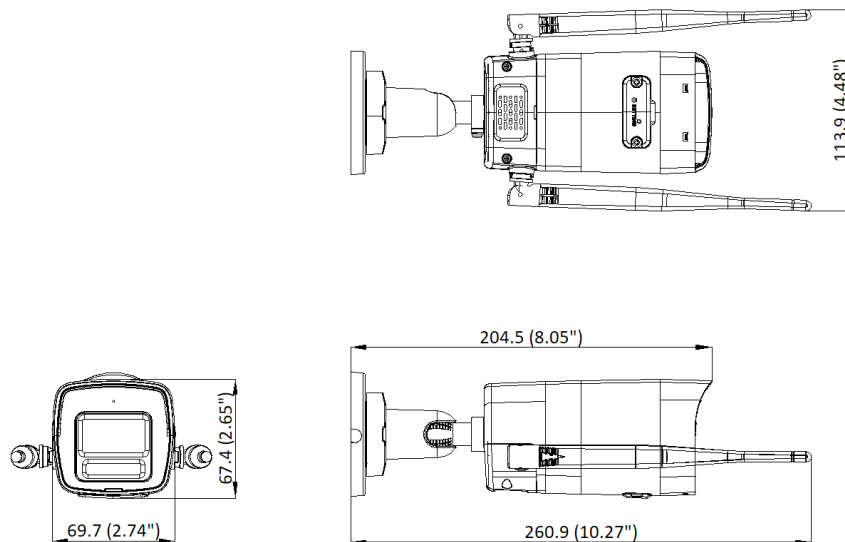

▪ Available Model

DS-2CV1023G2-LIDWF(2.8mm)(B)

DS-2CV1023G2-LIDWF(4mm)(B)

DS-2CV1023G2-LIDWF(6mm)(B)

▪ **Dimension**

Unit: mm (inch)

▪ **Accessory**

▪ **Optional**