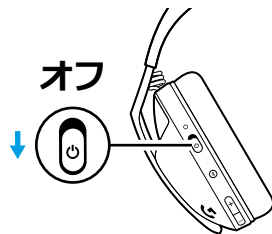

- 1 電源ボタンを上スライドして、ヘッドセットの電源をオンにします。
- 2 Bluetoothボタンを3秒間長押ししてペアリングモードにし、新しいデバイスとペアリングします。

- 3 LEDが白色に点灯し、素早く点滅するとペアリング準備完了です。

- 4 お好みのデバイスに接続します。

- 5 ペアリングに成功するとLEDが白色に点灯します。

G321は、一度に1台のBluetoothデバイスに接続できます。

LIGHTSPEED接続とBluetooth® 接続間の切り替え

1 Bluetooth®ボタンを1回押すと、LIGHTSPEEDとBluetooth®を切り替えることができます。

2 接続されているときはLEDが白色で点灯し、以前に接続されたデバイスの検索中はゆっくりと点滅します。

電源のオンとオフ

1 電源ボタンを上スライドして、ヘッドセットの電源をオンにします。

2 電源ボタンを下スライドして、ヘッドセットの電源をオフにします。

3 操作していない状態が30分続くと自動で電源がオフになります。

ミュート/ミュート解除、音量調整

1 マイクをミュートにするには、上にフリップします。

2 マイクのミュートを解除するには、下にフリップします。

3 音量ボタンで音量レベルを調整します。

電池確認

ヘッドセットがオフの場合:

1 電源ボタンを上スライドして、ヘッドセットの電源をオンにします。