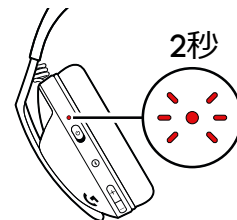

- 1 電源ボタンを上スライドして、ヘッドセットの電源をオンにします。
- 2 Bluetoothボタンを3秒間長押ししてペアリングモードにし、新しいデバイスとペアリングします。

- 3 LEDが白色に点灯し、素早く点滅するとペアリング準備完了です。

- 4 お好みのデバイスに接続します。

- 5 ペアリングに成功するとLEDが白色に点灯します。

G321は、一度に1台のBluetoothデバイスに接続できます。

LIGHTSPEED接続とBluetooth® 接続間の切り替え

1 Bluetooth®ボタンを1回押すと、LIGHTSPEEDとBluetooth®を切り替えることができます。

2 接続されているときはLEDが白色で点灯し、以前に接続されたデバイスの検索中はゆっくりと点滅します。

電源のオンとオフ

1 電源ボタンを上スライドして、ヘッドセットの電源をオンにします。

2 電源ボタンを下スライドして、ヘッドセットの電源をオフにします。

3 操作していない状態が30分続くと自動で電源がオフになります。

ミュート/ミュート解除、音量調整

1 マイクをミュートにするには、上にフリップします。

2 マイクのミュートを解除するには、下にフリップします。

3 音量ボタンで音量レベルを調整します。

電池確認

ヘッドセットがオフの場合:

1 電源ボタンを上スライドして、ヘッドセットの電源をオンにします。

2 バッテリー残量が31%~100%の場合は、LEDが2秒間白色に点灯します。

3 バッテリー残量が16%~30%の場合は、LEDが2秒間赤色に点灯します。

4 バッテリー残量が15%未満の場合は、LEDが2秒間ゆっくと赤く点滅します。

ヘッドセットがオンの場合：

- 1 バッテリー残量が30%を下回ると、通知音が鳴り、LED が5秒間赤色に点灯します。

- 2 バッテリー残量が15%を下回ると、通知音が鳴り、バッテリーが0%になるか充電ケーブルに接続されるまで、LED がゆっくりと赤く点滅します。