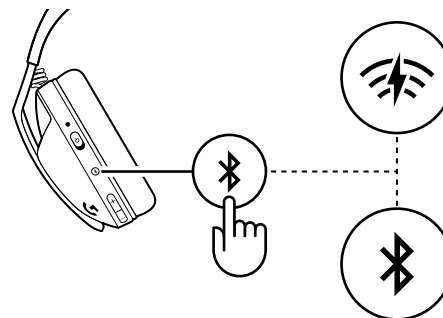

G321

セットアップガイド

LIGHTSPEED接続

LIGHTSPEEDワイヤステクノロジーを使って、パソコン、Mac、PlayStation 5または4に接続します

- レシーバーをデバイスのUSBポートに挿入します。

- 上にスライドして電源をオンにします。

- 接続すると、LEDが白色に点灯します。

Bluetooth® 接続

- 1 電源ボタンを上スライドして、ヘッドセットの電源をオンにします。
- 2 Bluetoothボタンを3秒間長押ししてペアリングモードにし、新しいデバイスとペアリングします。

- 3 LEDが白色に点灯し、素早く点滅するとペアリング準備完了です。

- 4 お好みのデバイスに接続します。

- 5 ペアリングに成功するとLEDが白色に点灯します。

G321は、一度に1台のBluetoothデバイスに接続できます。

LIGHTSPEED接続とBluetooth® 接続間の切り替え

1 Bluetooth®ボタンを1回押すと、LIGHTSPEEDとBluetooth®を切り替えることができます。

2 接続されているときはLEDが白色で点灯し、以前に接続されたデバイスの検索中はゆっくりと点滅します。

電源のオンとオフ

1 電源ボタンを上スライドして、ヘッドセットの電源をオンにします。

2 電源ボタンを下スライドして、ヘッドセットの電源をオフにします。