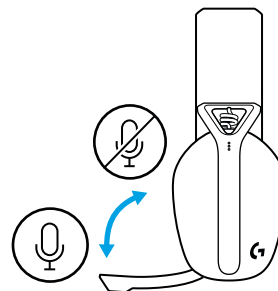

- 1 電源ボタンを上スライドして、ヘッドセットの電源をオンにします。
- 2 Bluetoothボタンを3秒間長押ししてペアリングモードにし、新しいデバイスとペアリングします。

- 3 LEDが白色に点灯し、素早く点滅するとペアリング準備完了です。

- 4 お好みのデバイスに接続します。

- 5 ペアリングに成功するとLEDが白色に点灯します。

G321は、一度に1台のBluetoothデバイスに接続できます。

LIGHTSPEED接続とBluetooth® 接続間の切り替え

1 Bluetooth®ボタンを1回押すと、LIGHTSPEEDとBluetooth®を切り替えることができます。

2 接続されているときはLEDが白色で点灯し、以前に接続されたデバイスの検索中はゆっくりと点滅します。

電源のオンとオフ

1 電源ボタンを上スライドして、ヘッドセットの電源をオンにします。

2 電源ボタンを下スライドして、ヘッドセットの電源をオフにします。

3 操作していない状態が30分続くと自動で電源がオフになります。

ミュート/ミュート解除、音量調整

1 マイクをミュートにするには、上にフリップします。

2 マイクのミュートを解除するには、下にフリップします。

3 音量ボタンで音量レベルを調整します。

電池確認

ヘッドセットがオフの場合:

1 電源ボタンを上スライドして、ヘッドセットの電源をオンにします。