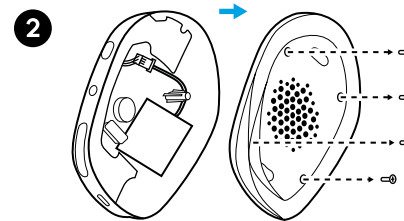

スペアパーツ

- イヤーパッド
- ワイヤレスUSBレシーバー
- 充電ケーブル

リサイクル

動作する製品は再販または寄付することをお勧めします。
それ以外の場合、電池、電子機器および電気機器は、家庭
廃棄物と共に処分してはいけません。環境および人々の健
康への悪影響を防ぐために、可能な限りそれらを分離して、
適切なリサイクル品収集場所に持参してください。詳細に
ついては、地方自治体または購入元にお問い合わせいた
るか、www.logicool.co.jp/recyclingをご覧ください。

お問い合わせ

gaming.logicool.co.jp/ja-jp/support/G321

バッテリーの取り外し