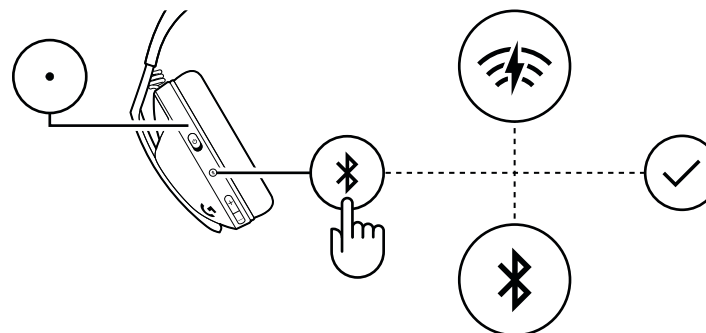

G321

セットアップガイド

LIGHTSPEED接続

LIGHTSPEEDワイヤステクノロジーを使って、パソコン、Mac、PlayStation 5または4に接続します

- レシーバーをデバイスのUSBポートに挿入します。

- 上にスライドして電源をオンにします。

- 接続すると、LEDが白色に点灯します。

Bluetooth® 接続

- 1 電源ボタンを上スライドして、ヘッドセットの電源をオンにします。
- 2 Bluetoothボタンを3秒間長押ししてペアリングモードにし、新しいデバイスとペアリングします。

- 3 LEDが白色に点灯し、素早く点滅するとペアリング準備完了です。

- 4 お好みのデバイスに接続します。

- 5 ペアリングに成功するとLEDが白色に点灯します。

G321は、一度に1台のBluetoothデバイスに接続できます。

LIGHTSPEED接続とBluetooth® 接続間の切り替え

1 Bluetooth®ボタンを1回押すと、LIGHTSPEEDとBluetooth®を切り替えることができます。

2 接続されているときはLEDが白色で点灯し、以前に接続されたデバイスの検索中はゆっくりと点滅します。

電源のオンとオフ

1 電源ボタンを上スライドして、ヘッドセットの電源をオンにします。

2 電源ボタンを下スライドして、ヘッドセットの電源をオフにします。