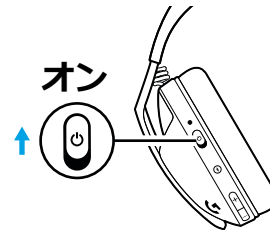

LIGHTSPEED接続とBluetooth® 接続間の切り替え

1 Bluetooth®ボタンを1回押すと、LIGHTSPEEDとBluetooth®を切り替えることができます。

2 接続されているときはLEDが白色で点灯し、以前に接続されたデバイスの検索中はゆっくりと点滅します。

電源のオンとオフ

1 電源ボタンを上スライドして、ヘッドセットの電源をオンにします。

2 電源ボタンを下スライドして、ヘッドセットの電源をオフにします。

3 操作していない状態が30分続くと自動で電源がオフになります。

ミュート/ミュート解除、音量調整

1 マイクをミュートにするには、上にフリップします。

2 マイクのミュートを解除するには、下にフリップします。

3 音量ボタンで音量レベルを調整します。

電池確認

ヘッドセットがオフの場合:

1 電源ボタンを上スライドして、ヘッドセットの電源をオンにします。