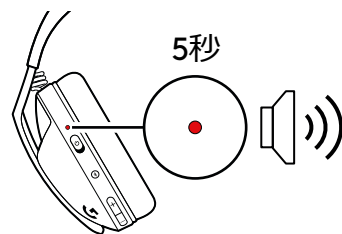

- 1 電源ボタンを上スライドして、ヘッドセットの電源をオンにします。
- 2 Bluetoothボタンを3秒間長押ししてペアリングモードにし、新しいデバイスとペアリングします。

- 3 LEDが白色に点灯し、素早く点滅するとペアリング準備完了です。

- 4 お好みのデバイスに接続します。

- 5 ペアリングに成功するとLEDが白色に点灯します。

G321は、一度に1台のBluetoothデバイスに接続できます。

3 操作していない状態が30分続くと自動で電源がオフになります。

ミュート/ミュート解除、音量調整

1 マイクをミュートにするには、上にフリップします。

2 マイクのミュートを解除するには、下にフリップします。

3 音量ボタンで音量レベルを調整します。

電池確認

ヘッドセットがオフの場合:

1 電源ボタンを上スライドして、ヘッドセットの電源をオンにします。

2 バッテリー残量が31%~100%の場合は、LEDが2秒間白色に点灯します。

3 バッテリー残量が16%~30%の場合は、LEDが2秒間赤色に点灯します。

4 バッテリー残量が15%未満の場合は、LEDが2秒間ゆっくと赤く点滅します。

ヘッドセットがオンの場合：

- 1 バッテリー残量が30%を下回ると、通知音が鳴り、LED が5秒間赤色に点灯します。

- 2 バッテリー残量が15%を下回ると、通知音が鳴り、バッテリーが0%になるか充電ケーブルに接続されるまで、LED がゆっくりと赤く点滅します。