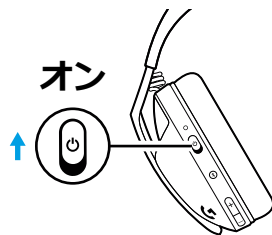

- 1 電源ボタンを上スライドして、ヘッドセットの電源をオンにします。
- 2 Bluetoothボタンを3秒間長押ししてペアリングモードにし、新しいデバイスとペアリングします。

- 3 LEDが白色に点灯し、素早く点滅するとペアリング準備完了です。

- 4 お好みのデバイスに接続します。

- 5 ペアリングに成功するとLEDが白色に点灯します。

G321は、一度に1台のBluetoothデバイスに接続できます。

LIGHTSPEED接続とBluetooth® 接続間の切り替え

1 Bluetooth®ボタンを1回押すと、LIGHTSPEEDとBluetooth®を切り替えることができます。

2 接続されているときはLEDが白色で点灯し、以前に接続されたデバイスの検索中はゆっくりと点滅します。

電源のオンとオフ

1 電源ボタンを上スライドして、ヘッドセットの電源をオンにします。

2 電源ボタンを下スライドして、ヘッドセットの電源をオフにします。

3 操作していない状態が30分続くと自動で電源がオフになります。

ミュート/ミュート解除、音量調整

1 マイクをミュートにするには、上にフリップします。

2 マイクのミュートを解除するには、下にフリップします。

3 音量ボタンで音量レベルを調整します。

電池確認

ヘッドセットがオフの場合:

1 電源ボタンを上スライドして、ヘッドセットの電源をオンにします。