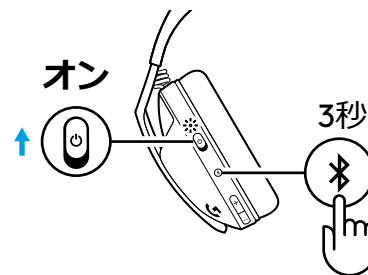

G321

セットアップガイド

LIGHTSPEED接続

LIGHTSPEEDワイヤステクノロジーを使って、パソコン、Mac、PlayStation 5または4に接続します

- レシーバーをデバイスのUSBポートに挿入します。

- 上にスライドして電源をオンにします。

- 接続すると、LEDが白色に点灯します。

Bluetooth® 接続

- 1 電源ボタンを上スライドして、ヘッドセットの電源をオンにします。
- 2 Bluetoothボタンを3秒間長押ししてペアリングモードにし、新しいデバイスとペアリングします。

- 3 LEDが白色に点灯し、素早く点滅するとペアリング準備完了です。

- 4 お好みのデバイスに接続します。

- 5 ペアリングに成功するとLEDが白色に点灯します。

G321は、一度に1台のBluetoothデバイスに接続できます。

LIGHTSPEED接続とBluetooth® 接続間の切り替え

1 Bluetooth®ボタンを1回押すと、LIGHTSPEEDとBluetooth®を切り替えることができます。

2 接続されているときはLEDが白色で点灯し、以前に接続されたデバイスの検索中はゆっくりと点滅します。

電源のオンとオフ

1 電源ボタンを上スライドして、ヘッドセットの電源をオンにします。

2 電源ボタンを下スライドして、ヘッドセットの電源をオフにします。