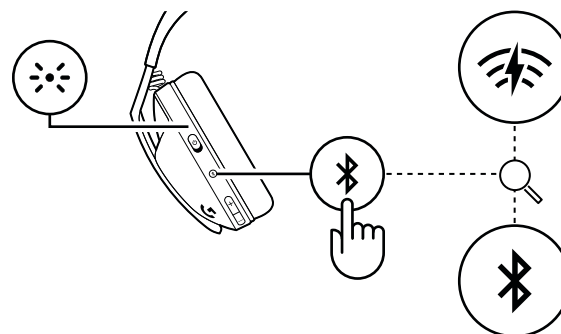

G321

セットアップガイド

LIGHTSPEED接続

LIGHTSPEEDワイヤステクノロジーを使って、パソコン、Mac、PlayStation 5または4に接続します

- レシーバーをデバイスのUSBポートに挿入します。

- 上にスライドして電源をオンにします。

- 接続すると、LEDが白色に点灯します。

Bluetooth® 接続

- 1 電源ボタンを上スライドして、ヘッドセットの電源をオンにします。
- 2 Bluetoothボタンを3秒間長押ししてペアリングモードにし、新しいデバイスとペアリングします。

- 3 LEDが白色に点灯し、素早く点滅するとペアリング準備完了です。

- 4 お好みのデバイスに接続します。

- 5 ペアリングに成功するとLEDが白色に点灯します。

G321は、一度に1台のBluetoothデバイスに接続できます。

LIGHTSPEED接続とBluetooth® 接続間の切り替え

1 Bluetooth®ボタンを1回押すと、LIGHTSPEEDとBluetooth®を切り替えることができます。

2 接続されているときはLEDが白色で点灯し、以前に接続されたデバイスの検索中はゆっくりと点滅します。

電源のオンとオフ

1 電源ボタンを上スライドして、ヘッドセットの電源をオンにします。

2 電源ボタンを下スライドして、ヘッドセットの電源をオフにします。