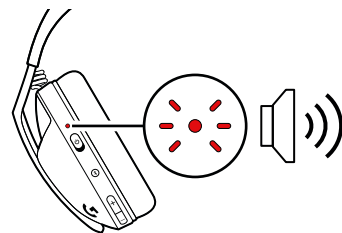

- 1 電源ボタンを上スライドして、ヘッドセットの電源をオンにします。
- 2 Bluetoothボタンを3秒間長押ししてペアリングモードにし、新しいデバイスとペアリングします。

- 3 LEDが白色に点灯し、素早く点滅するとペアリング準備完了です。

- 4 お好みのデバイスに接続します。

- 5 ペアリングに成功するとLEDが白色に点灯します。

G321は、一度に1台のBluetoothデバイスに接続できます。

LIGHTSPEED接続とBluetooth® 接続間の切り替え

1 Bluetooth®ボタンを1回押すと、LIGHTSPEEDとBluetooth®を切り替えることができます。

2 接続されているときはLEDが白色で点灯し、以前に接続されたデバイスの検索中はゆっくりと点滅します。

電源のオンとオフ

1 電源ボタンを上スライドして、ヘッドセットの電源をオンにします。

2 電源ボタンを下スライドして、ヘッドセットの電源をオフにします。

3 操作していない状態が30分続くと自動で電源がオフになります。

ミュート/ミュート解除、音量調整

1 マイクをミュートにするには、上にフリップします。

2 マイクのミュートを解除するには、下にフリップします。

3 音量ボタンで音量レベルを調整します。

電池確認

ヘッドセットがオフの場合:

1 電源ボタンを上スライドして、ヘッドセットの電源をオンにします。

2 バッテリー残量が31%~100%の場合は、LEDが2秒間白色に点灯します。

3 バッテリー残量が16%~30%の場合は、LEDが2秒間赤色に点灯します。

4 バッテリー残量が15%未満の場合は、LEDが2秒間ゆっくと赤く点滅します。

ヘッドセットがオンの場合：

- 1 バッテリー残量が30%を下回ると、通知音が鳴り、LED が5秒間赤色に点灯します。

- 2 バッテリー残量が15%を下回ると、通知音が鳴り、バッテリーが0%になるか充電ケーブルに接続されるまで、LED がゆっくりと赤く点滅します。